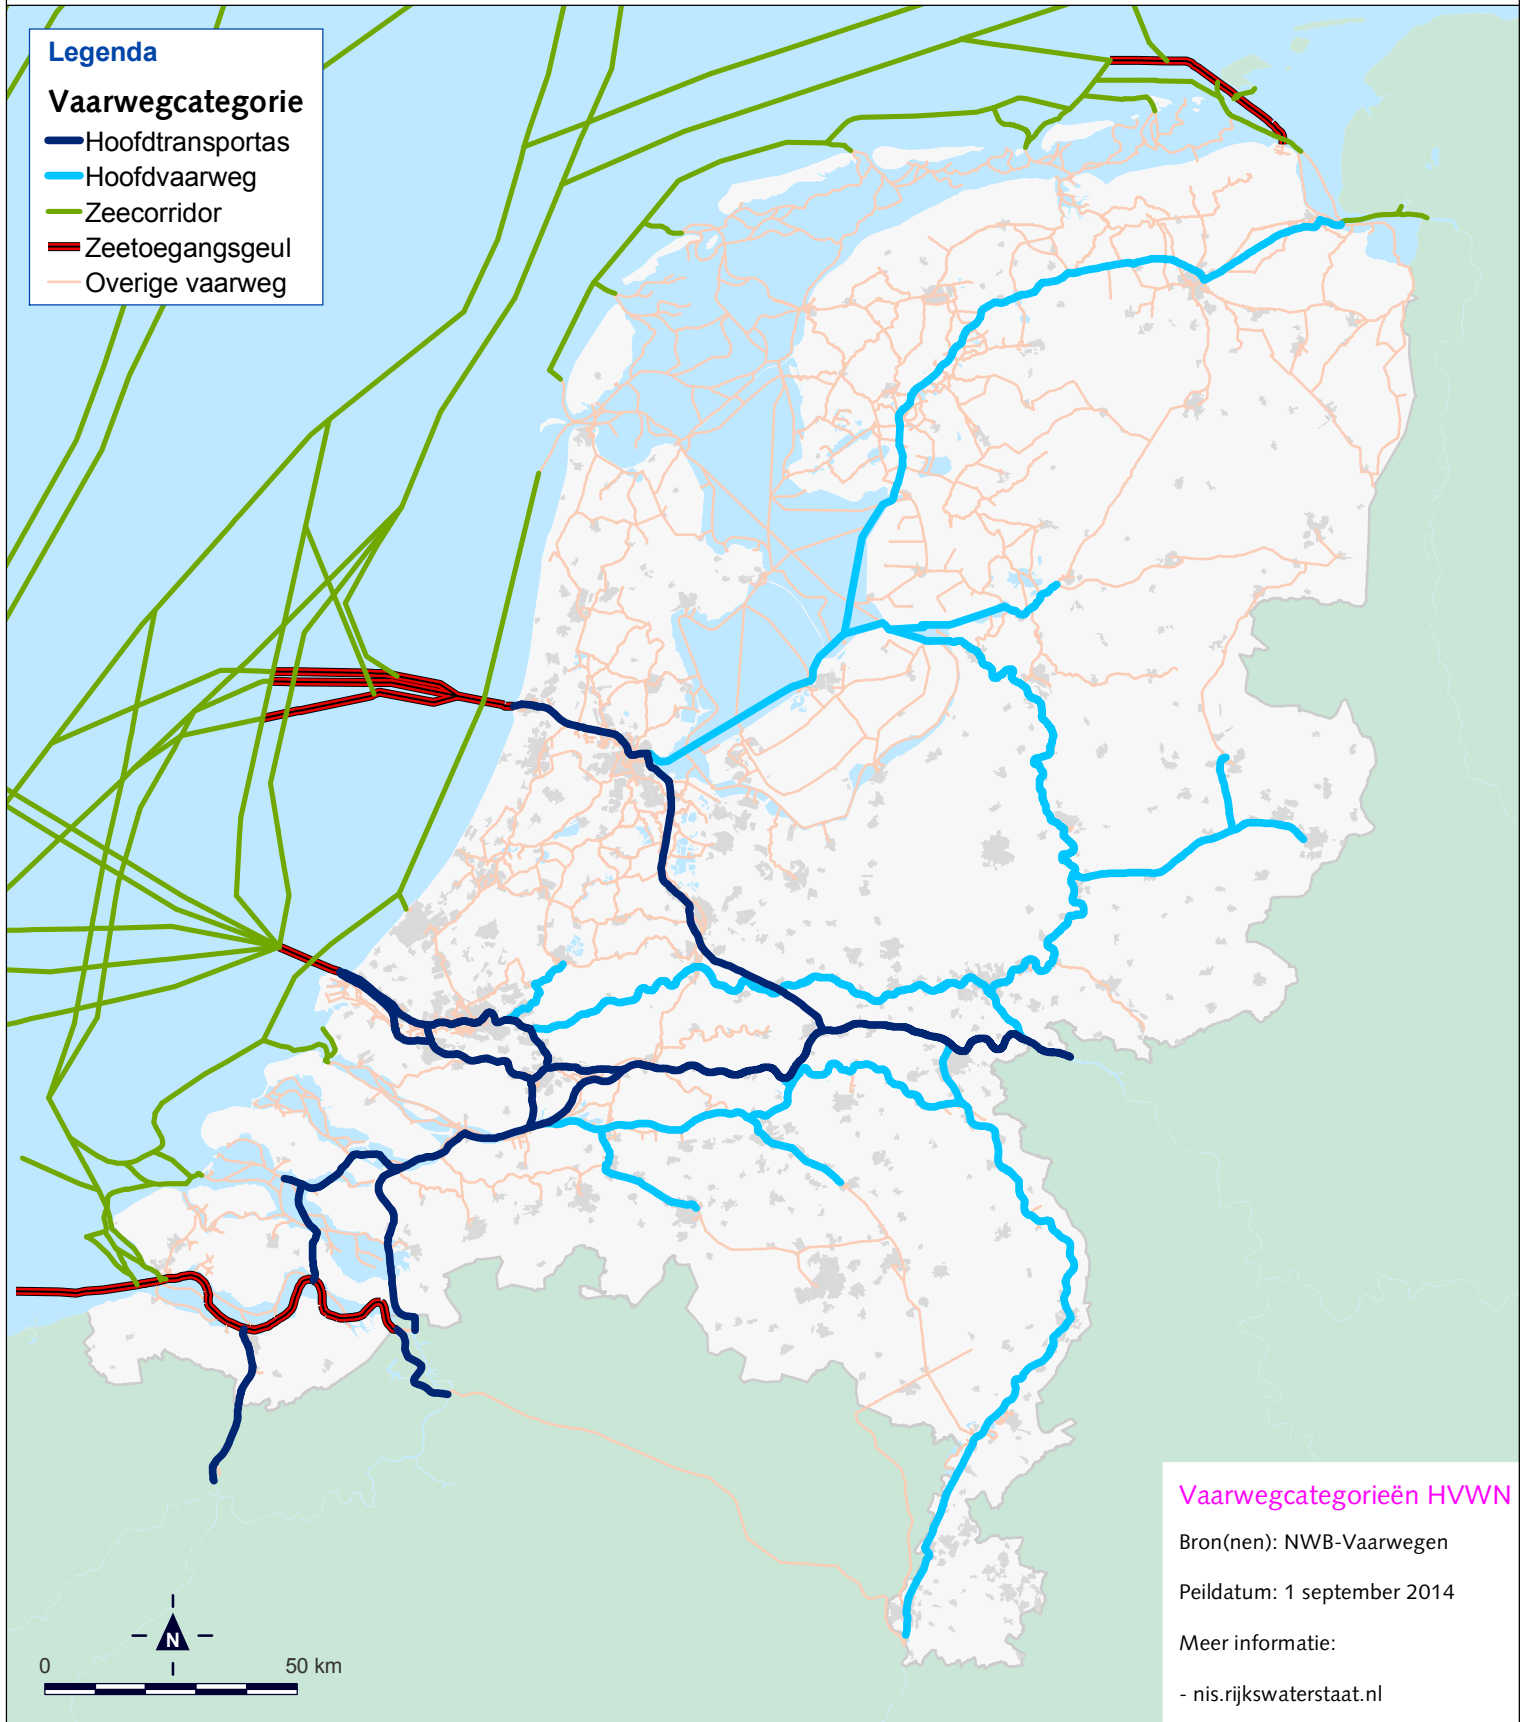

NIS: Vaarwegcategorieën HVWN

Legenda

Vaarwegcategorie

- Hoofdtransportas
- Hoofdvaarweg
- Zeecorridor
- Zeetoegangsegul
- Overige vaarweg

Vaarwegcategorieën HVWN

Bron(nen): NWB-Vaarwegen

Peildatum: 1 september 2014

Meer informatie:

- nis.rijkswaterstaat.nl